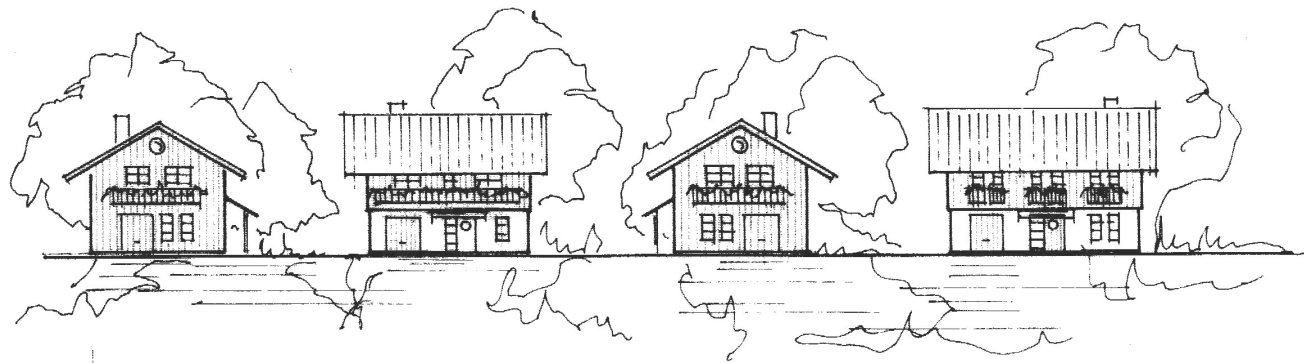

IM ANGER · FELDKIRCHEN - WESTERHAM

STÄDTEBAULICHE ÜBERARBEITUNG DES
BEBAUUNGSPLANES NR. 57 "IM ANGER"

ÜBERPLANTE FLÄCHE CA. 5.161 M²
LEISTUNGSUMFANG LPH 1 - 4
PLANUNGSJAHR 2001

ASTRID KUNZE

INNENARCHITEKTUR
ARCHITEKTUR DESIGN

ANSICHT VON NORDEN
VARIANTE B

18.04.2001

M 1/1000